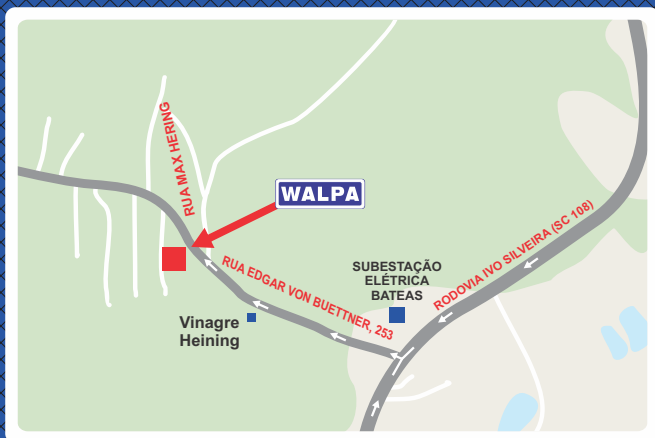

WALPA

Rua Edgar Von Buettner, 253 | Bateas
88355-350 | Brusque | Santa Catarina

www.facebook.com.br/walpabrusque

www.twitter.com.br/walpabrusque

www.instagram.com.br/walpainstaladora

www.walpa.com.br

contato@walpa.com.br

47 3350 1965